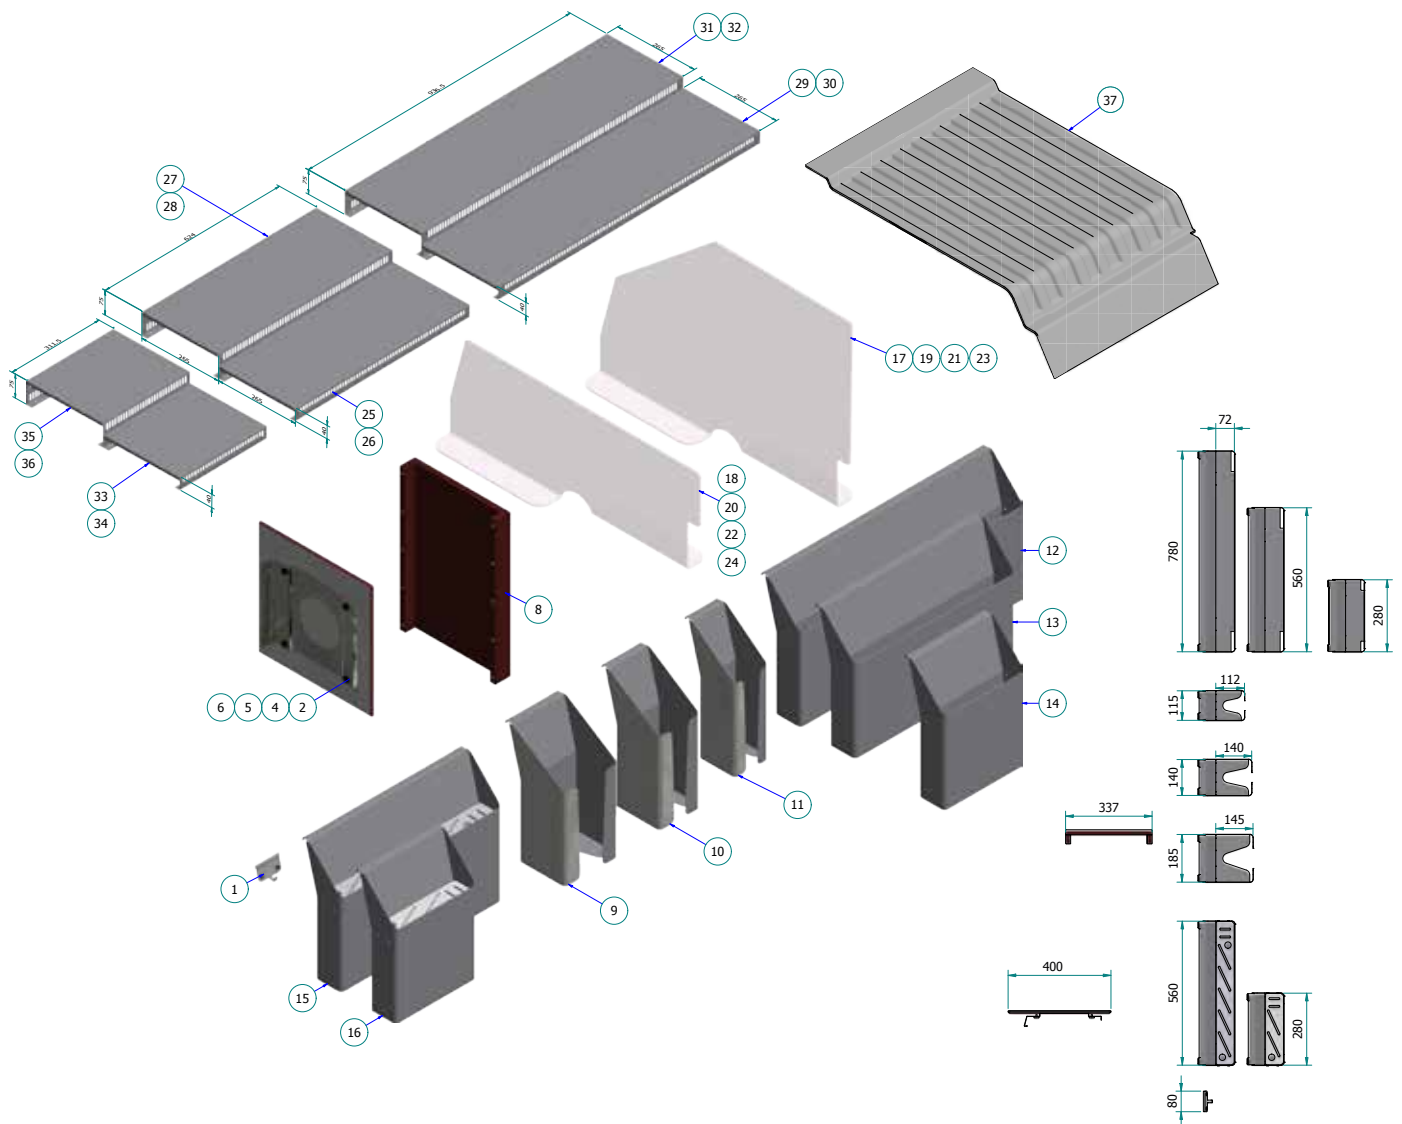

Nr.	Artikel	Code
1	Tassenhaak	2500698
2	Kassa-/weegschaalplateau 400x400 RVS t.b.v. RVS werkblad	2500742
4	Kassa-/weegschaalplateau 400x400 RVS zwart t.b.v RVS werkblad	2500744
5	Kassa-/weegschaalplateau 400x400 RVS t.b.v. graniet werkblad	2500746
6	Kassa-/weegschaalplateau 400x400 RVS zwart t.b.v. graniet werkblad	2500748
8 a.	Snijplank 500x340x20 rood/bruin (RAL 3009)	2504446
8 b.	Snijplank 500x340x20 wit	2504448
8 c.	Snijplank 500x340x20 blauw (RAL 5017)	2504450
9	Saladebakhouder 185x145	2500702
10	Saladebakhouder 140x140	2500704
11	Saladebakhouder 115x112	2500706
12	Papierbak 780	2500712
13	Papierbak 560	2500710
14	Papierbak 280	2503580
15	Papierbak 560 met messenhouder	2500708
16	Papierbak 280 met messenhouder	2503578
17	Tussenschot hoog Greenline	2500816
18	Tussenschot laag Greenline	2500818
19	Tussenschot hoog Greenline SP	2502134
20	Tussenschot laag Greenline SP	2502136
21	Tussenschot hoog Panorama	2500820
22	Tussenschot laag Panorama	2500822
23	Tussenschot hoog Rond	2500824
24	Tussenschot laag Rond	2500826

Nr.	Artikel	Code
25	Opzetstoep 265x40 L=625	2502822
26	Opzetstoep 265x40 L=625 zwart	2502823
27	Opzetstoep 265x75 L=625	2502824
28	Opzetstoep 265x75 L=625 zwart	2502825
29	Opzetstoep 265x40 L=937.5	2502826
30	Opzetstoep 265x40 L=937.5 zwart	2502827
31	Opzetstoep 265x75 L=937.5	2502828
32	Opzetstoep 265x75 L=937.5 zwart	2502829
33	Opzetstoep 265x40 L=312.5	2504284
34	Opzetstoep 265x40 L=312.5 zwart	2504286
35	Opzetstoep 265x75 L=312.5	2504288
36	Opzetstoep 265x75 L=312.5 zwart	2504290
37	Nachtafdekking	op aanvraag

Opzetstoepen en nachtafdekking op verzoek ook verkrijgbaar voor hoektoonbanken.

INTERESSE?

Neem dan contact met ons op via sales@smeva.nl of +31 (0)40 207 32 00.

Wij denken graag met u mee!