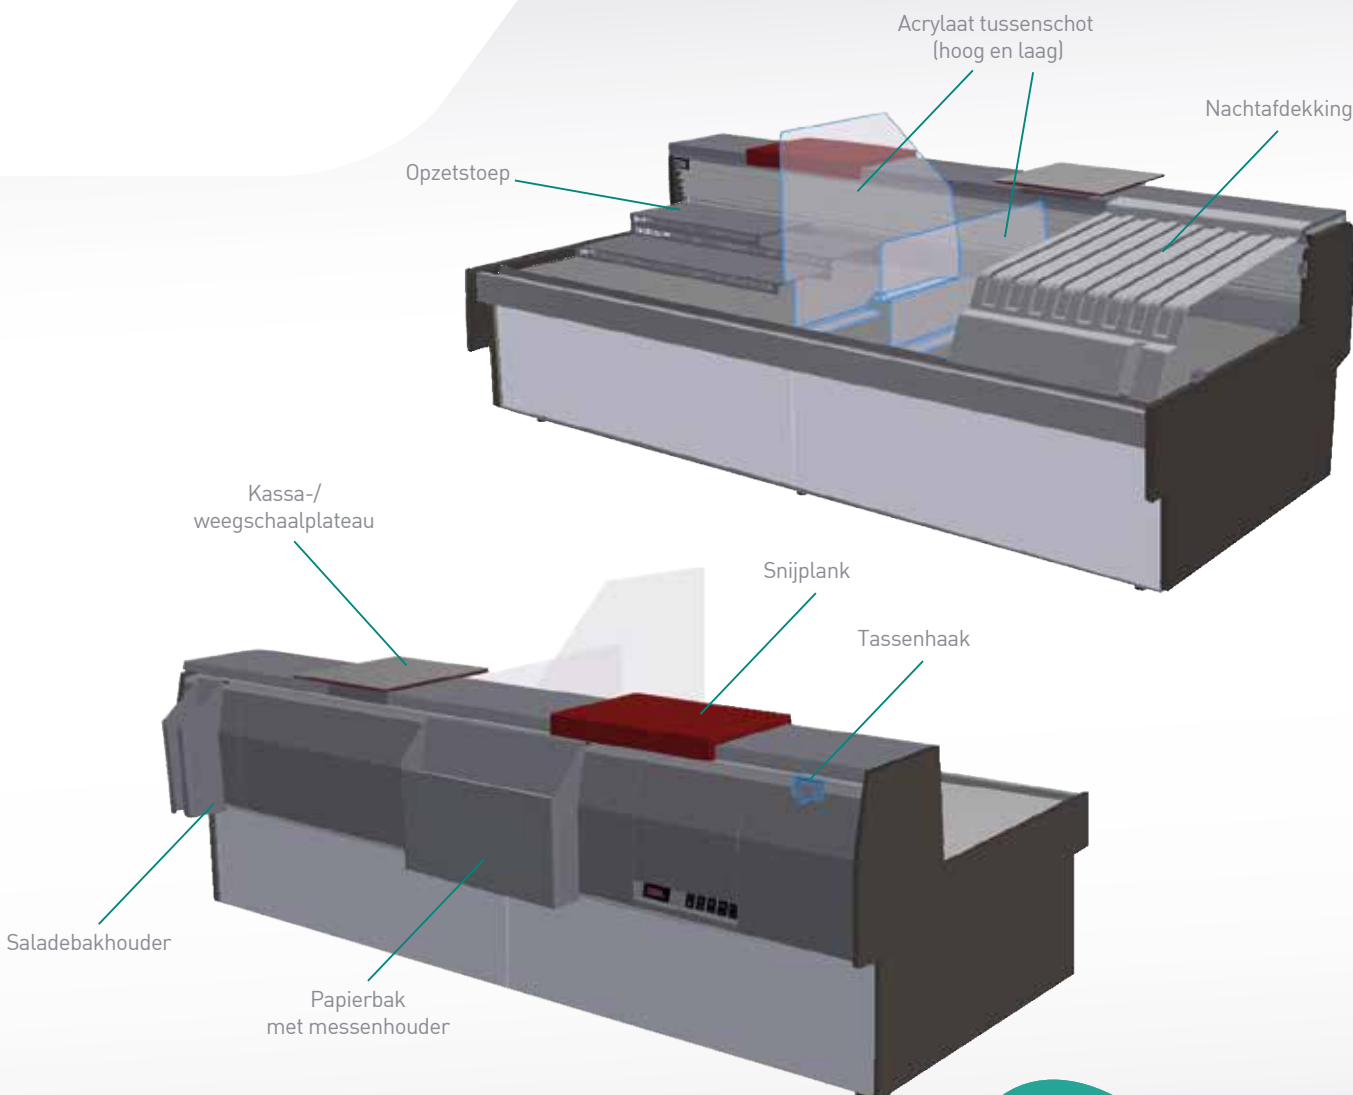

Dedicated to freshness

Slimme oplossingen

Smeva biedt een uitgebreid assortiment hoogwaardige accessoires voor de Vision MKII. Speciaal ontwikkeld om uw koeltoonbank compleet te maken.

Zo maakt het acrylaat tussenschot een perfecte scheiding tussen vlees en gevogelte mogelijk. Met de opzetstoepen creëert u een podium voor de producten door te spelen met de hoogte, maar zonder verlies van koelend vermogen. De nachtafdekking beperkt uitdroging tot een minimum, wanneer de verswaren in de koeling blijven liggen.

ACCESSOIRES:

- ▶ Snijplank (rood / wit / blauw)
- ▶ Nachtafdekking
- ▶ Opzetstoepen
- ▶ Saladebakhouder (3 breedtes)
- ▶ Papierbak (3 breedtes)
- ▶ Tassenhaak
- ▶ Kassa-/weegschaalplateau
- ▶ Acrylaat tussenschot (hoog en laag)
- ▶ Messenhouder (2 breedtes)

Nr.	Artikel	Code
1	Tassenhaak	2500698
2	Kassa-/weegschaalplateau 400x400 RVS t.b.v. RVS werkblad	2500742
4	Kassa-/weegschaalplateau 400x400 RVS zwart t.b.v RVS werkblad	2500744
5	Kassa-/weegschaalplateau 400x400 RVS t.b.v. graniet werkblad	2500746
6	Kassa-/weegschaalplateau 400x400 RVS zwart t.b.v. graniet werkblad	2500748
8 a.	Snijplank 500x340x20 rood/bruin (RAL 3009)	2504446
8 b.	Snijplank 500x340x20 wit	2504448
8 c.	Snijplank 500x340x20 blauw (RAL 5017)	2504450
9	Saladebakhouder 185x145	2500702
10	Saladebakhouder 140x140	2500704
11	Saladebakhouder 115x112	2500706
12	Papierbak 780	2500712
13	Papierbak 560	2500710
14	Papierbak 280	2503580
15	Papierbak 560 met messenhouder	2500708
16	Papierbak 280 met messenhouder	2503578
17	Tussenschot hoog Greenline	2500816
18	Tussenschot laag Greenline	2500818
19	Tussenschot hoog Greenline SP	2502134
20	Tussenschot laag Greenline SP	2502136
21	Tussenschot hoog Panorama	2500820
22	Tussenschot laag Panorama	2500822
23	Tussenschot hoog Rond	2500824
24	Tussenschot laag Rond	2500826