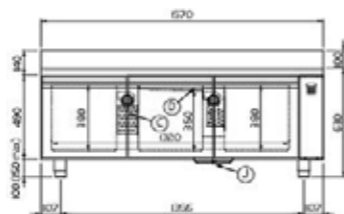

Professionele Werkbanken en saladettes

MASTER RVS Snack Koelwerkbanken onderbouw GN1/1 **FINNMARK**

info

- Werkbanken in- en uitwendig van hoogwaardig RVS (AISI 304 18/10).
- Bodyhoogte 490 mm, 40 mm werkblad.
- Verstelbare (100-150 mm) RVS poten.
- Totale hoogte incl. het werkblad is 630 mm, waardoor er apparatuur op geplaatst kan worden.
- Herverdampingsbak en waterafvoer zijn standaard geplaatst in het technische compartiment.
- Motor standaard aan de rechterzijde, optioneel aan de linkerzijde.
- RVS-handgreep over gehele breedte van de deur.
- Slimme controller met alarmering bij hoge temperaturen en geopende deur.
- 1 paar geleiderails en 1 verstelbaar Rilsan rooster per deur.
- Zelfsluitende, omkeerbare en afsluitbare deur met openstandvergrendeling (bij 105°).
- Aansluiting voor MODBUS-RTU voor centrale monitoring.
- Zowel stekkerklaar als remote (R) leverbaar.

specs

Koeling	: Geforceerd
Ontdooiing	: Automatisch
Lekwaterverdamping	: Automatisch
Isolatie dikte	: 60 mm
Temperatuurbereik(°C)	: -2 / 8
Afmetingen roosters (mm)	: 530 x 325
Materiaal uitw./inw.	: RVS AISI 304 (18/10)
Uitvoering	: Stekkerklaar & Remote
Koudemiddel	: R290
Diepte z. werkblad (mm)	: 680
Hoogte z. werkblad (mm)	: 590
Hoogte wb opst. Rand (mm)	: 730
Exp. Ventiel Remote	: R452A
Omgevingstemperatuur(°C)	: +43

tech