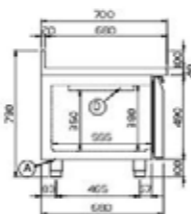

Professionele Werkbanken en saladettes

MASTER RVS Snack Koelwerkbanken onderbouw GN1/1 **FINNMARK**

info

- Werkbanken in- en uitwendig van hoogwaardig RVS (AISI 304 18/10).
- Bodyhoogte 490 mm, 40 mm werkblad.
- Verstelbare (100-150 mm) RVS poten.
- Totale hoogte incl. het werkblad is 630 mm, waardoor er apparatuur op geplaatst kan worden.
- Herverdampingsbak en waterafvoer zijn standaard geplaatst in het technische compartiment.
- Motor standaard aan de rechterzijde, optioneel aan de linkerzijde.
- RVS-handgreep over gehele breedte van de deur.
- Slimme controller met alarmering bij hoge temperaturen en geopende deur.
- 1 paar geleiderails en 1 verstelbaar Rilsan rooster per deur.
- Zelfsluitende, omkeerbare en afsluitbare deur met openstandvergrendeling (bij 105°).
- Aansluiting voor MODBUS-RTU voor centrale monitoring.
- Zowel stekkerklaar als remote (R) leverbaar.

specs

Koeling	: Geforceerd
Ontdooiing	: Automatisch
Lekwaterverdamping	: Automatisch
Isolatie dikte	: 60 mm
Temperatuurbereik(°C)	: -2 / 8
Afmetingen roosters (mm)	: 530 x 325
Materiaal uitw./inw.	: RVS AISI 304 (18/10)
Uitvoering	: Stekkerklaar & Remote
Koudemiddel	: R290
Diepte z. werkblad (mm)	: 680
Hoogte z. werkblad (mm)	: 590
Hoogte wb opst. Rand (mm)	: 730
Exp. Ventiel Remote	: R452A
Omgevingstemperatuur(°C)	: +43

tech