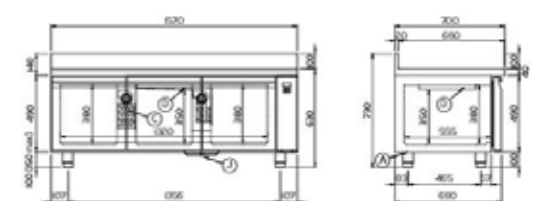

tech

Artikel	Netto gewicht (kg)	Energieverbruik (Kw/24H)	BxDxH uitw. (mm) vlak wkbl	BxDxH inw. (mm)	Bruto Inhoud (l)	Deur(en)	Aansluitwaarde (W)	Koelcap. (VT=-30°C)	Energy-label	Adviesprijs (€) zonder wkbl	Adviesprijs (€) vlak wkbl
KT09/1B-490	90	2,62	820x700x630	360x555x600	53	1	525W/2,4A	-	C	3.175,00	3.345,00
KT13/1B-490	125	3,96	1300x700x630	840x555x600	105	2	850W/3,9A	-	D	3.825,00	4.040,00
KT17/1B-490	150	5,24	1780x700x630	1320x555x600	158	3	850W/3,9A	-	D	4.485,00	4.760,00
KT21/1B-490	200	7,47	2260x700x630	1800x555x600	210	4	850W/3,9A	-	E	4.990,00	5.335,00

tech

Artikel	Netto gewicht (kg)	Energieverbruik (Kw/24H)	BxDxH uitw. (mm) vlak wkbl	BxDxH inw. (mm)	Bruto Inhoud (l)	Deur(en)	Aansluitwaarde (W)	Koelcap. (VT=-30°C)	Energy-label	Adviesprijs (€) zonder wkbl	Adviesprijs (€) vlak wkbl
KT09/1BR-490	50	-	680x700x630	360x555x600	53	1	-	540	-	2.910,00	3.080,00
KT13/1BR-490	85	-	1090x700x630	840x555x600	105	2	-	540	-	3.360,00	3.550,00
KT17/1BR-490	125	-	1570x700x630	1320x555x600	158	3	-	540	-	3.845,00	4.095,00
KT21/1BR-490	160	-	2050x700x630	1800x555x600	210	4	-	646	-	4.305,00	4.600,00