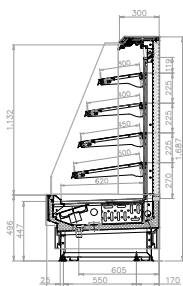

Fjorda 2020 SSL 4.5 R