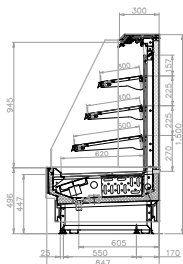

Fjorda 2020 SSL 4.4 R