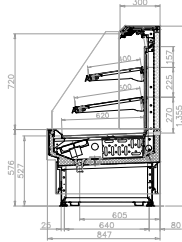

Fjorda 2020 SSL 5.3 R

3