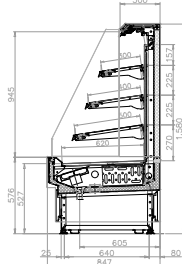

Fjorda 2020 SSL 5.4 R

4