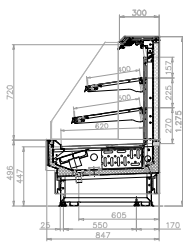

FJORDA STANDARD SSL R

SUPER SLIM LINE  
620 mm

Fjorda 2020 SSL 4.1 R

Fjorda 2020 SSL 5.1 R

1

Fjorda 2020 SSL 4.2 R

Fjorda 2020 SSL 5.2 R

2