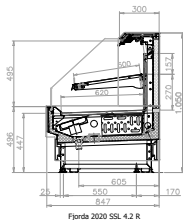

FJORDA STANDARD SSL R

SUPER SLIM LINE  
620 mm

Fjorda 2020 SSL 4.1 R

Fjorda 2020 SSL 5.1 R

1

Fjorda 2020 SSL 4.2 R

Fjorda 2020 SSL 5.2 R

2