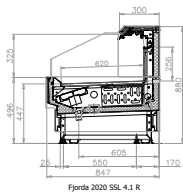

FJORDA STANDARD SSL R

SUPER SLIM LINE  
620 mm

Fjorda 2020 SSL 4.1 R

Fjorda 2020 SSL 5.1 R

1

Fjorda 2020 SSL 4.2 R

Fjorda 2020 SSL 5.2 R

2