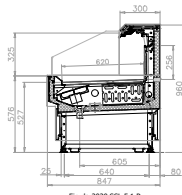

FJORDA STANDARD SSL R

SUPER SLIM LINE  
620 mm

Fjorda 2020 SSL 4.1 R

Fjorda 2020 SSL 5.1 R

1

Fjorda 2020 SSL 4.2 R

Fjorda 2020 SSL 5.2 R

2