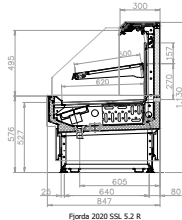

FJORDA STANDARD SSL R

SUPER SLIM LINE  
620 mm

Fjorda 2020 SSL 4.1 R

Fjorda 2020 SSL 5.1 R

1

Fjorda 2020 SSL 4.2 R

Fjorda 2020 SSL 5.2 R

2