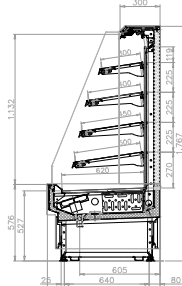

Fjorda 2020 SSL 5.5 R

5