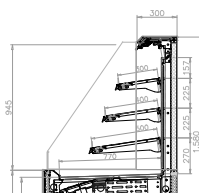

FIORDA STANDARD SL R

SLIM LINE
770 mm

1

Fjorda 2020 SL 4.1 R

Fjorda 2020 SL 5.1 R

Fjorda 2020 SL 6.1 R

2

Fjorda 2020 SL 4.2 R

Fjorda 2020 SL 5.2 R

Fjorda 2020 SL 6.2 R

3

Fjorda 2020 SL 4.3 R

Fjorda 2020 SL 5.3 R

Fjorda 2020 SL 6.3 R

4

Fjorda 2020 SL 4.4 R