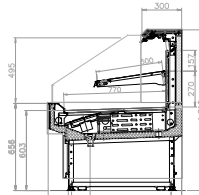

Fjorda 2020 SL 6.2 R