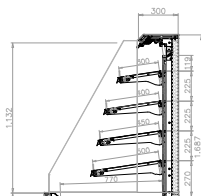

5

Fjorda 2020 SL 4.5 R