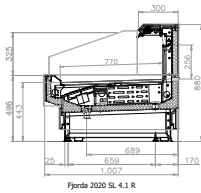

FIORDA STANDARD SL R

SLIM LINE
770 mm

1

Fjorda 2020 SL 4.1 R

Fjorda 2020 SL 5.1 R

Fjorda 2020 SL 6.1 R

2

Fjorda 2020 SL 4.2 R