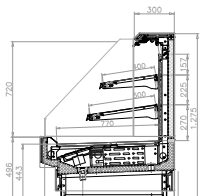

FIORDA STANDARD SL R

SLIM LINE
770 mm

1

Fjorda 2020 SL 4.1 R

Fjorda 2020 SL 5.1 R

Fjorda 2020 SL 6.1 R

2

Fjorda 2020 SL 4.2 R

Fjorda 2020 SL 5.2 R

Fjorda 2020 SL 6.2 R

3

Fjorda 2020 SL 4.3 R

Fjorda 2020 SL 5.3 R

Fjorda 2020 SL 6.3 R

4

Fjorda 2020 SL 4.4 R