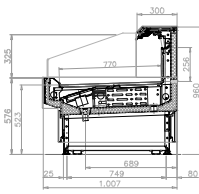

FIORDA STANDARD SL R

SLIM LINE
770 mm

1

Fjorda 2020 SL 4.1 R

Fjorda 2020 SL 5.1 R

Fjorda 2020 SL 6.1 R

2

Fjorda 2020 SL 4.2 R