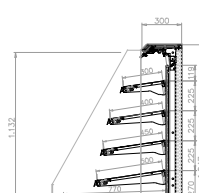

FIORDA STANDARD SL R

SLIM LINE
770 mm

1

Fjorda 2020 SL 4.1 R

Fjorda 2020 SL 5.1 R

Fjorda 2020 SL 6.1 R

2

Fjorda 2020 SL 4.2 R

Fjorda 2020 SL 5.4 R

Fjorda 2020 SL 6.4 R

5

Fjorda 2020 SL 4.5 R

Fjorda 2020 SL 5.5 R

Fjorda 2020 SL 6.5 R