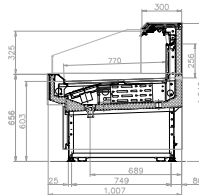

FIORDA STANDARD SL R

SLIM LINE
770 mm

1

Fjorda 2020 SL 4.1 R

Fjorda 2020 SL 5.1 R

Fjorda 2020 SL 6.1 R

2

Fjorda 2020 SL 4.2 R