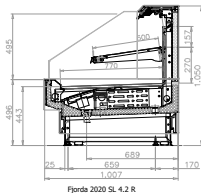

FIORDA STANDARD SL R

SLIM LINE
770 mm

1

Fjorda 2020 SL 4.1 R

Fjorda 2020 SL 5.1 R

Fjorda 2020 SL 6.1 R

2

Fjorda 2020 SL 4.2 R

Fjorda 2020 SL 5.2 R

Fjorda 2020 SL 6.2 R

3

Fjorda 2020 SL 4.3 R

Fjorda 2020 SL 5.3 R

Fjorda 2020 SL 6.3 R

4

Fjorda 2020 SL 4.4 R