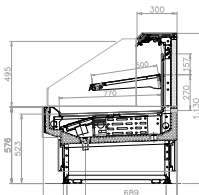

FIORDA STANDARD SL R

SLIM LINE
770 mm

1

Fjorda 2020 SL 4.1 R

Fjorda 2020 SL 5.1 R

Fjorda 2020 SL 6.1 R

2

Fjorda 2020 SL 4.2 R

Fjorda 2020 SL 5.2 R

Fjorda 2020 SL 6.2 R

3

Fjorda 2020 SL 4.3 R

Fjorda 2020 SL 5.3 R

Fjorda 2020 SL 6.3 R

4

Fjorda 2020 SL 4.4 R