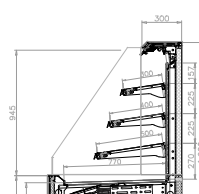

FIORDA STANDARD SL R

SLIM LINE
770 mm

1

Fjorda 2020 SL 4.1 R

Fjorda 2020 SL 5.1 R

Fjorda 2020 SL 6.1 R

2

Fjorda 2020 SL 4.2 R

Fjorda 2020 SL 5.2 R

Fjorda 2020 SL 6.2 R

3

Fjorda 2020 SL 4.3 R

Fjorda 2020 SL 5.3 R

Fjorda 2020 SL 6.3 R

4

Fjorda 2020 SL 4.4 R

Fjorda 2020 SL 5.4 R

Fjorda 2020 SL 6.4 R

5

Fjorda 2020 SL 4.5 R

Fjorda 2020 SL 5.5 R

Fjorda 2020 SL 6.5 R