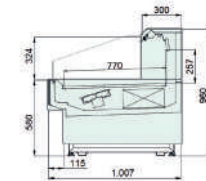

3. Aantal niveaus

► 1. Basisniveau

Fjorda SL 5.1R