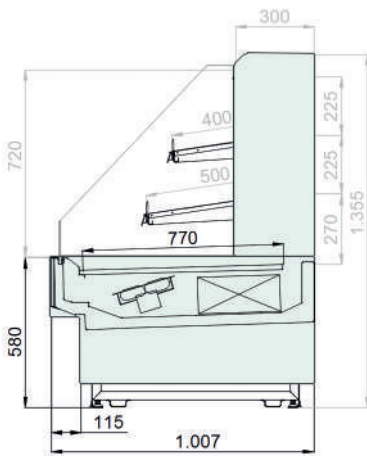

FJORDA CONFIGURATIE:

1. Etaleerdiepte

► Super Slim Line (620mm)

Fjorda SSL 5.3R

► Slim Line (770 mm)

Fjorda SL 5.3R

► Regular Line (900 mm)

Fjorda RL 4.3R

2. Basishoogte

► 500 mm (4)

Hoogte 4

► 580 mm (5)

Hoogte 5

► 660 mm (6)

N.B. 660 mm = stekkerklaar!
NIET in SSL !

Hoogte 6

- 1250 mm
- 1875 mm
- 2500 mm
- 3125 mm
- 3750 mm

Het meubel is vanaf minimaal 1250 mm te verlengen met secties van 625 tot 3750 mm. Aan de zijkanten van iedere module is een kop met een dikte van 24 mm geplaatst.