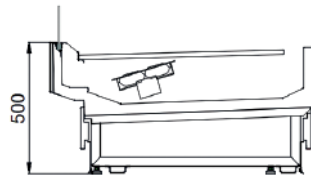

FJORDA CONFIGURATIE:

1. Etaleerdiepte

► Super Slim Line (620mm)

Fjorda SSL 5.3R

► Slim Line (770 mm)

Fjorda SL 5.3R

► Regular Line (900 mm)

Fjorda RL 4.3R

2. Basishoogte

► 500 mm (4)

Hoogte 4

► 580 mm (5)

Hoogte 5

► 660 mm (6)

N.B. 660 mm = stekkerklaar!
NIET in SSL !

Hoogte 6