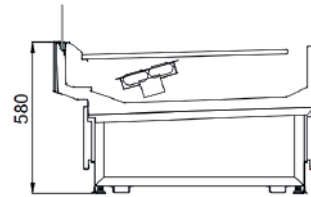

FJORDA CONFIGURATIE:

1. Etaleerdiepte

► Super Slim Line (620mm)

Fjorda SSL 5.3R

► Slim Line (770 mm)

Fjorda SL 5.3R

► Regular Line (900 mm)

Fjorda RL 4.3R

2. Basishoogte

► 500 mm (4)

Hoogte 4

► 580 mm (5)

Hoogte 5

► 660 mm (6)

N.B. 660 mm = stekkerklaar!
NIET in SSL !

Hoogte 6