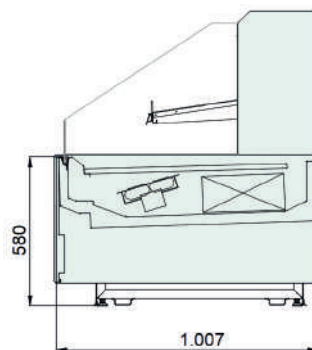

Rolgordijn Dekverlichting

XR dek

5. Front

► Standaard Front

Fjorda SL 5.2R

► Flush Front

Fjorda SL 5.2R FLUSH

6. Lengte module

De Fjorda wordt modulair gebouwd. Op deze manier kan iedere Fjorda op lengte worden aangepast, volgens een eenvoudige rekensom. De modules uit één stuk zijn (zonder deelnaad) verkrijgbaar in de volgende maten:

- 1250 mm
- 1875 mm
- 2500 mm
- 3125 mm
- 3750 mm

Het meubel is vanaf minimaal 1250 mm te verlengen met secties van 625 tot 3750 mm. Aan de zijkanten van iedere module is een kop met een dikte van 24 mm geplaatst.