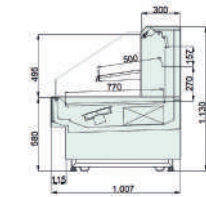

► 2. Basisniveau + 1

Fjorda SL 5.2R