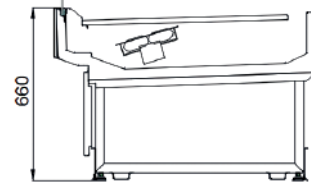

FJORDA CONFIGURATIE:

1. Etaleerdiepte

► Super Slim Line (620mm)

Fjorda SSL 5.3R

► Slim Line (770 mm)

Fjorda SL 5.3R

► Regular Line (900 mm)

Fjorda RL 4.3R

2. Basishoogte

► 500 mm (4)

Hoogte 4

► 580 mm (5)

Hoogte 5

► 660 mm (6)

N.B. 660 mm = stekkerklaar!
NIET in SSL !

Hoogte 6