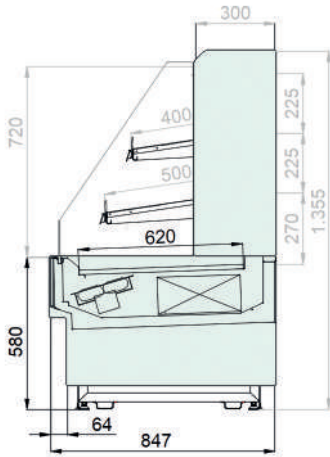

FJORDA CONFIGURATIE:

1. Etaleerdiepte

► Super Slim Line (620mm)

Fjorda SSL 5.3R

► Slim Line (770 mm)

Fjorda SL 5.3R

► Regular Line (900 mm)

Fjorda RL 4.3R

2. Basishoogte

► 500 mm (4)

Hoogte 4

► 580 mm (5)

Hoogte 5

► 660 mm (6)

N.B. 660 mm = stekkerklaar!
NIET in SSL !

Hoogte 6

- 1250 mm
- 1875 mm
- 2500 mm
- 3125 mm
- 3750 mm

Het meubel is vanaf minimaal 1250 mm te verlengen met secties van 625 tot 3750 mm. Aan de zijkanten van iedere module is een kop met een dikte van 24 mm geplaatst.