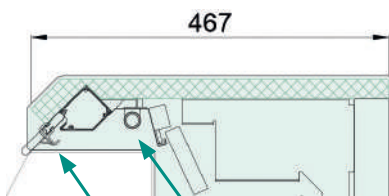

Rolgordijn Dekverlichting

XR dek