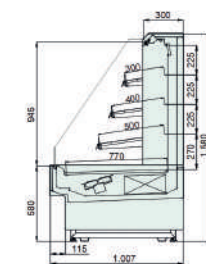

FJORDA CONFIGURATIE:

1. Etaleerdiepte

► Super Slim Line (620mm)

Fjorda SSL 5.3R

► Slim Line (770 mm)

Fjorda SL 5.3R

► Regular Line (900 mm)

Fjorda RL 4.3R

2. Basishoogte

► 500 mm (4)

Hoogte 4

► 580 mm (5)

Hoogte 5

► 660 mm (6)

N.B. 660 mm = stekkerklaar!
NIET in SSL !

Hoogte 6

3. Aantal niveaus

► 1. Basisniveau

Fjorda SL 5.1R

► 2. Basisniveau + 1

Fjorda SL 5.2R

► 3. Basisniveau + 2

Fjorda SL 5.3R

► 4. Basisniveau + 3

- 1250 mm
- 1875 mm
- 2500 mm
- 3125 mm
- 3750 mm

Het meubel is vanaf minimaal 1250 mm te verlengen met secties van 625 tot 3750 mm. Aan de zijkanten van iedere module is een kop met een dikte van 24 mm geplaatst.