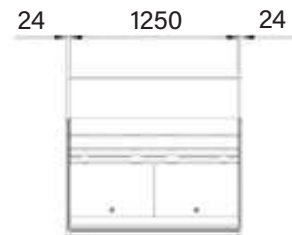

FJORDA CONFIGURATIE:

1. Etaleerdiepte

► Super Slim Line (620mm)

Fjorda SSL 5.3R

► Slim Line (770 mm)

Fjorda SL 5.3R

► Regular Line (900 mm)

Fjorda RL 4.3R

Rolgordijn Dekverlichting

XR dek

5. Front

► Standaard Front

Fjorda SL 5.2R

► Flush Front

Fjorda SL 5.2R FLUSH

6. Lengte module

De Fjorda wordt modulair gebouwd. Op deze manier kan iedere Fjorda op lengte worden aangepast, volgens een eenvoudige rekensom. De modules uit één stuk zijn (zonder deelnaad) verkrijgbaar in de volgende maten:

- 1250 mm
- 1875 mm
- 2500 mm
- 3125 mm
- 3750 mm

Het meubel is vanaf minimaal 1250 mm te verlengen met secties van 625 tot 3750 mm. Aan de zijkanten van iedere module is een kop met een dikte van 24 mm geplaatst.