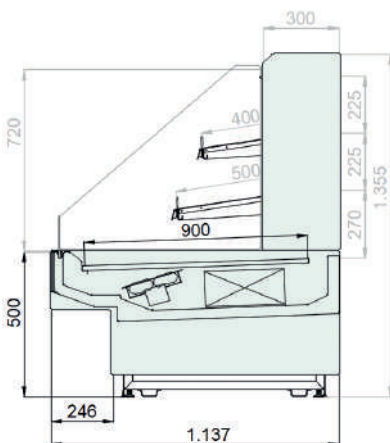

FJORDA CONFIGURATIE:

1. Etaleerdiepte

► Super Slim Line (620mm)

Fjorda SSL 5.3R

► Slim Line (770 mm)

Fjorda SL 5.3R

► Regular Line (900 mm)

Fjorda RL 4.3R

2. Basishoogte

► 500 mm (4)

Hoogte 4

► 580 mm (5)

Hoogte 5

► 660 mm (6)

N.B. 660 mm = stekkerklaar!
NIET in SSL !

Hoogte 6

- 1250 mm
- 1875 mm
- 2500 mm
- 3125 mm
- 3750 mm

Het meubel is vanaf minimaal 1250 mm te verlengen met secties van 625 tot 3750 mm. Aan de zijkanten van iedere module is een kop met een dikte van 24 mm geplaatst.