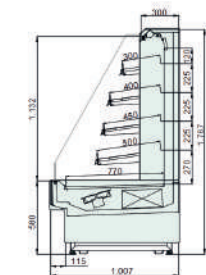

► 5. Basisniveau + 4

Fjorda SL 5.5R