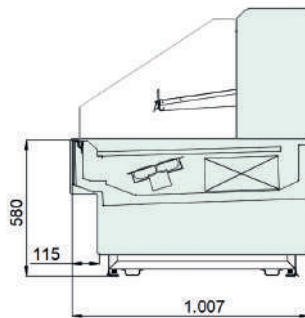

5. Front

► Standaard Front

Fjorda SL 5.2R

► Flush Front