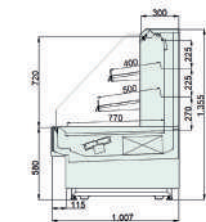

FJORDA CONFIGURATIE:

1. Etaleerdiepte

► Super Slim Line (620mm)

Fjorda SSL 5.3R

► Slim Line (770 mm)

Fjorda SL 5.3R

► Regular Line (900 mm)

Fjorda RL 4.3R

2. Basishoogte

► 500 mm (4)

Hoogte 4

► 580 mm (5)

Hoogte 5

► 660 mm (6)

N.B. 660 mm = stekkerklaar!
NIET in SSL !

Hoogte 6

3. Aantal niveaus

► 1. Basisniveau

Fjorda SL 5.1R

► 2. Basisniveau + 1

Fjorda SL 5.2R

► 3. Basisniveau + 2

Fjorda SL 5.3R

► 4. Basisniveau + 3

- 1250 mm
- 1875 mm
- 2500 mm
- 3125 mm
- 3750 mm

Het meubel is vanaf minimaal 1250 mm te verlengen met secties van 625 tot 3750 mm. Aan de zijkanten van iedere module is een kop met een dikte van 24 mm geplaatst.