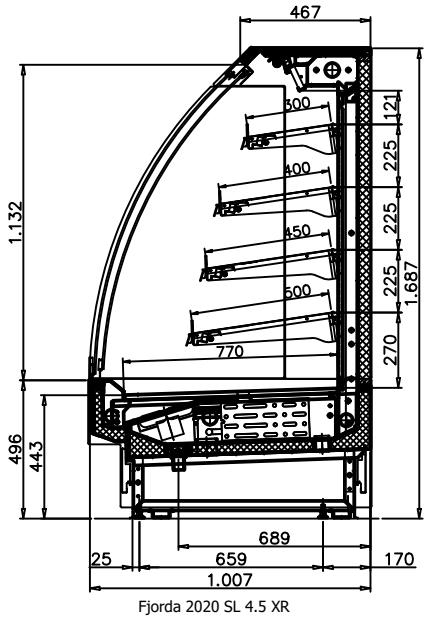

FJORDA DAGAFDEKING SL XR

SLIM LINE  
770 mm

4

5