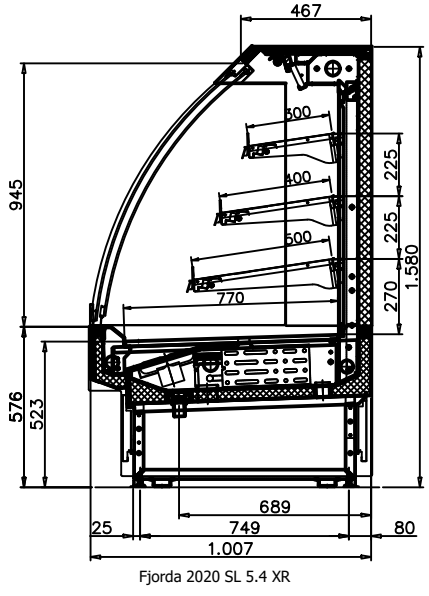

FJORDA DAGAFDEKING SL XR

SLIM LINE  
770 mm

4

5