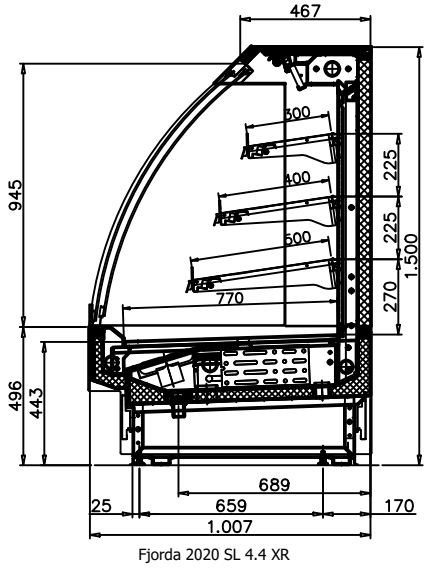

FJORDA DAGAFDEKING SL XR

SLIM LINE  
770 mm

4

5