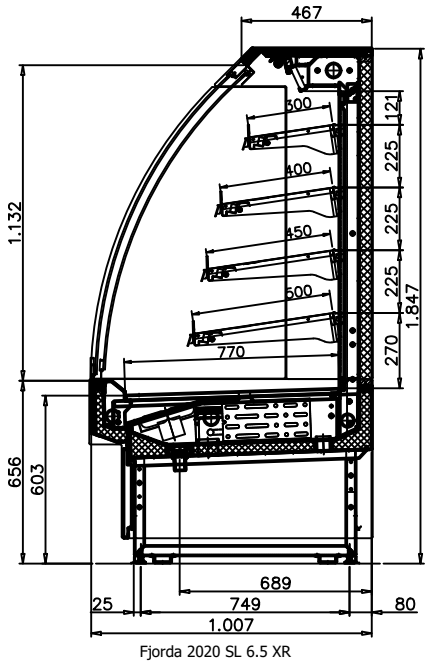

FJORDA DAGAFDEKING SL XR

SLIM LINE  
770 mm

4

5