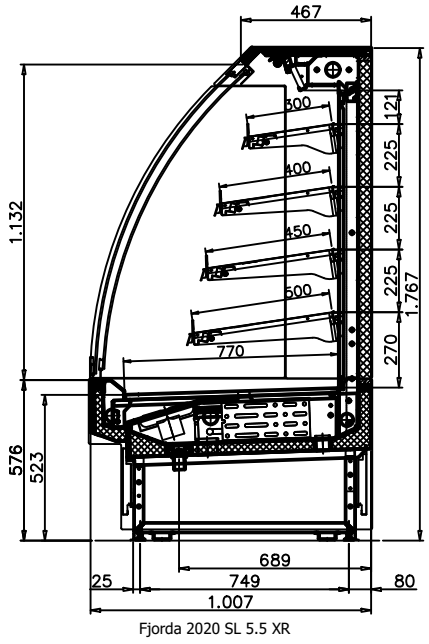

FJORDA DAGAFDEKING SL XR

SLIM LINE  
770 mm

4

5