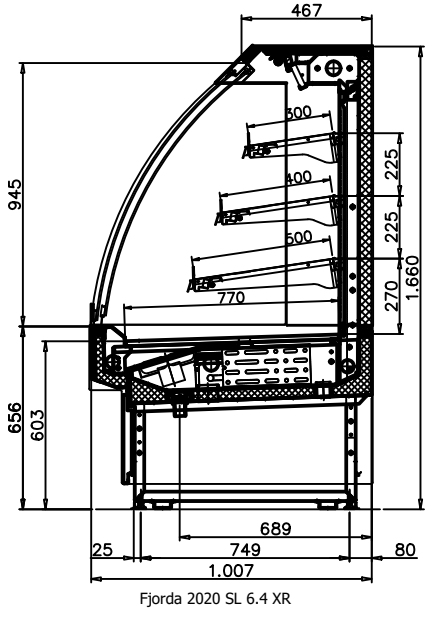

FJORDA DAGAFDEKING SL XR

SLIM LINE  
770 mm

4

5