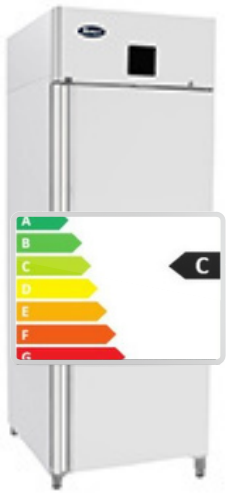

PROFESSIONELE VRIESKASTEN

MBF8113GR

730x805x1940mm (uitw.)

MBF8114GR

1314x805x1940mm (uitw.)

KA70/1B(R)

740x815x2085mm

KA140/2B(R)

1480x815x2085mm

KA140/2B(R)V

1480x815x2085mm

ATOSA GN 2/1

RRVS HEAVY DUTY VRIESKAST MET DICHT DEUR INCL. SLOT+VERSTELBARE ROOSTERS. ZELFSLUITENDE DEUR MET OPENSTAND-VERGRENDING+INGEBOUWD MAGNETISCH DEURRUBBER. VOORZIEN VAN POTEN.

KENMERKEN

- Geforceerde koeling
- Ontdooiing: automatisch
- Klimaatklasse 5
- Lekwaterverdamping: automatisch
- Temperatuurbereik °C: -18/-22
- Isolatie dikte: 60 mm
- Materiaal inw/uitw.: RVS AISI 304
- Stekkerklaar
- Koudemiddel: R290
- Omgevingstemperatuur °C: +43
- Led-verlichting

KENMERKEN

- Geforceerde koeling
- Energiebesparende ventilatoren
- Ontdooiing: automatisch
- Klimaatklasse 5
- Lekwaterverdamping: automatisch
- Temperatuurbereik °C: -18/-22
- Afmetingen roosters: 530 x 650 (2/1 GN)
- Isolatie dikte: 75 mm
- Materiaal inw/uitw.: RVS AISI 304 18/10
- Stekkerklaar + Remote
- Koudemiddel: R290 + R452A (ventiel remote-versie)
- Omgevingstemperatuur °C: +43
- Led-verlichting
- Roosters: 2 per deur (verstelbaar)