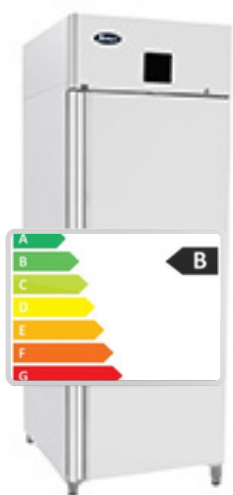

## PROFESSIONELE KOELKASTEN

**MBF8116GR**  
730x805x1940mm (uitw.)

**MBF8117GR**  
1314x805x1940mm (uitw.)

**KA70/1M(R)**  
740x815x2085mm

**KA140/2M(R)**  
1480x815x2085mm

**KA140/2M(R)V**  
1480x815x2085mm

## ATOSA GN 2/1

RVS HEAVY DUTY KOELKAST MET DICHT DEUR INCL. SLOT+VERSTELBARE ROOSTERS. ZELFSLUITENDE DEUR MET OPENSTAND-VERGREDELING+INGEBOUWD MAGNETISCH DEURRUBBER. VOORZIEN VAN POTEN.

### KENMERKEN

- Geforceerde koeling
- Ontdooiing: automatisch
- Klimaatklasse 5
- Lekwaterverdamping: automatisch
- Temperatuurbereik °C: -2/+8
- Isolatie dikte: 60 mm
- Materiaal inw/uitw.: RVS AISI 304
- Stekkerklaar
- Koudemiddel: R600A
- Omgevingstemperatuur °C: +43
- Led-verlichting

### KENMERKEN

- Geforceerde koeling
- Energiebesparende ventilatoren
- Ontdooiing: automatisch
- Klimaatklasse 5
- Lekwaterverdamping: automatisch
- Temperatuurbereik °C: -2/+8
- Afmetingen roosters: 530 x 650 (2/1 GN)
- Isolatie dikte: 75 mm
- Materiaal inw/uitw.: RVS AISI 304
- Stekkerklaar + Remote
- Koudemiddel: R290 + R452A (ventiel remote-versie)
- Omgevingstemperatuur °C: +43
- Led-verlichting
- Roosters: 3 per deur (verstelbaar)